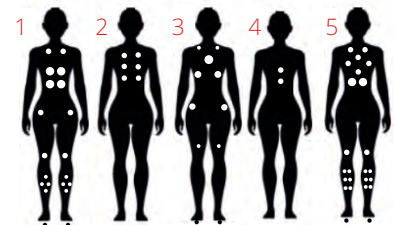

Dimensions

225 x 225 x 94

Jets

65

Multijets

85

Massage

Equipements inclus