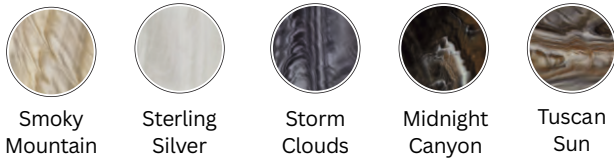

Coloris de coque

Grâce à notre utilisation du vinylester, nos coques sont spécialement conçues pour éliminer le risque d'osmose.

Coloris d'habillage

Deux coloris disponibles pour l'habillage du spa : Gris Marble ou Marron Mohogany selon modèles.