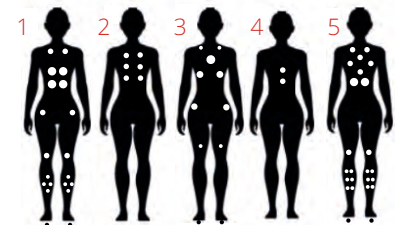

Massage

6 Places : 1 couchette, 5 places assises

Couleur habillage

Couleur coque acrylique

SCIONS

OPTION

Equipements inclus

- > Couverture de spa 12cm /7,5cm
- > Vannes de contrôle rétroéclairées
- > Jets chromés deux tons
- > Isolant IKO R11 grand froid
- > Système de Contrôle Gecko
- > 3 Cascades rétro-éclairées
- > Clavier K1000 Écran Tactile
- > Ozone
- > LED de ligne de Flottaison
- > Lumière dans led sur l'habillage
- > 2 Porte-Gobelets
- > Seau à Champagne
- > 1 pompe bi-vitesse: 2,5cv
- > 1 pompe: 3cv

Caractéristiques

Poids à vide: 370 kg
Poids plein:1660 kg
Volume : 1300 litres

OPTIONS

INCLUS