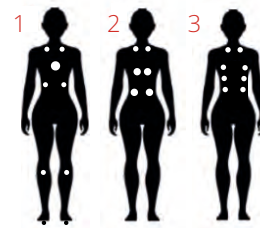

Dimensions

204 x 166 x 86

Jets

25

Multijets

35

Massage

Equipements inclus